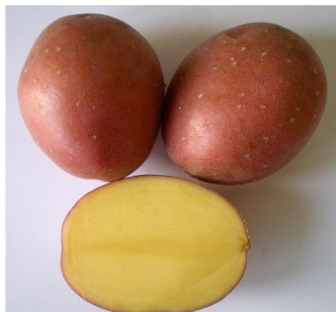

Ortofrutticola C&C Srls
Via A. Volta 29
01021 Acquapendente (VT)

Varietà LAURA Origine IT/FR/DE

Scheda tecnica aggiornata al 01/07/2019

Incrocio: Saskia x MPI 49 540 2 Rappresentante: Europlant

Maturazione	Semitardiva
Dormienza	Lunga
Sviluppo del cespo	Buono
Colore della buccia	Rossa
Colore della pasta	Gialla
Forma del tubero	Da ovale a lungovale
Profondità degli occhi	Superficiali
Grossezza del tubero	Da medio a elevata
Produzione	Elevata
Contenuto di sostanza secca	Da medio a elevato
Tipo di cottura	Alquanto resistente alla cottura(B)
Adatta	Consumo fresco / patate fritte
Resistenza accartocciamento	Buona immunità
Resistenza a virus A	N.D.
Resistenza a virus X	N.D.
Resistenza a virus Yn	Mediamente sensibile
Resistenza a peronospora sul cespo	Molto sensibile
Resistenza a peronospora sui tuberi	Immune
Resistenza a nematode della patata Ro1	Immune
Scabbia comune	Alquanto immune
Resistenza maculatura blu interna	Alquanto immune